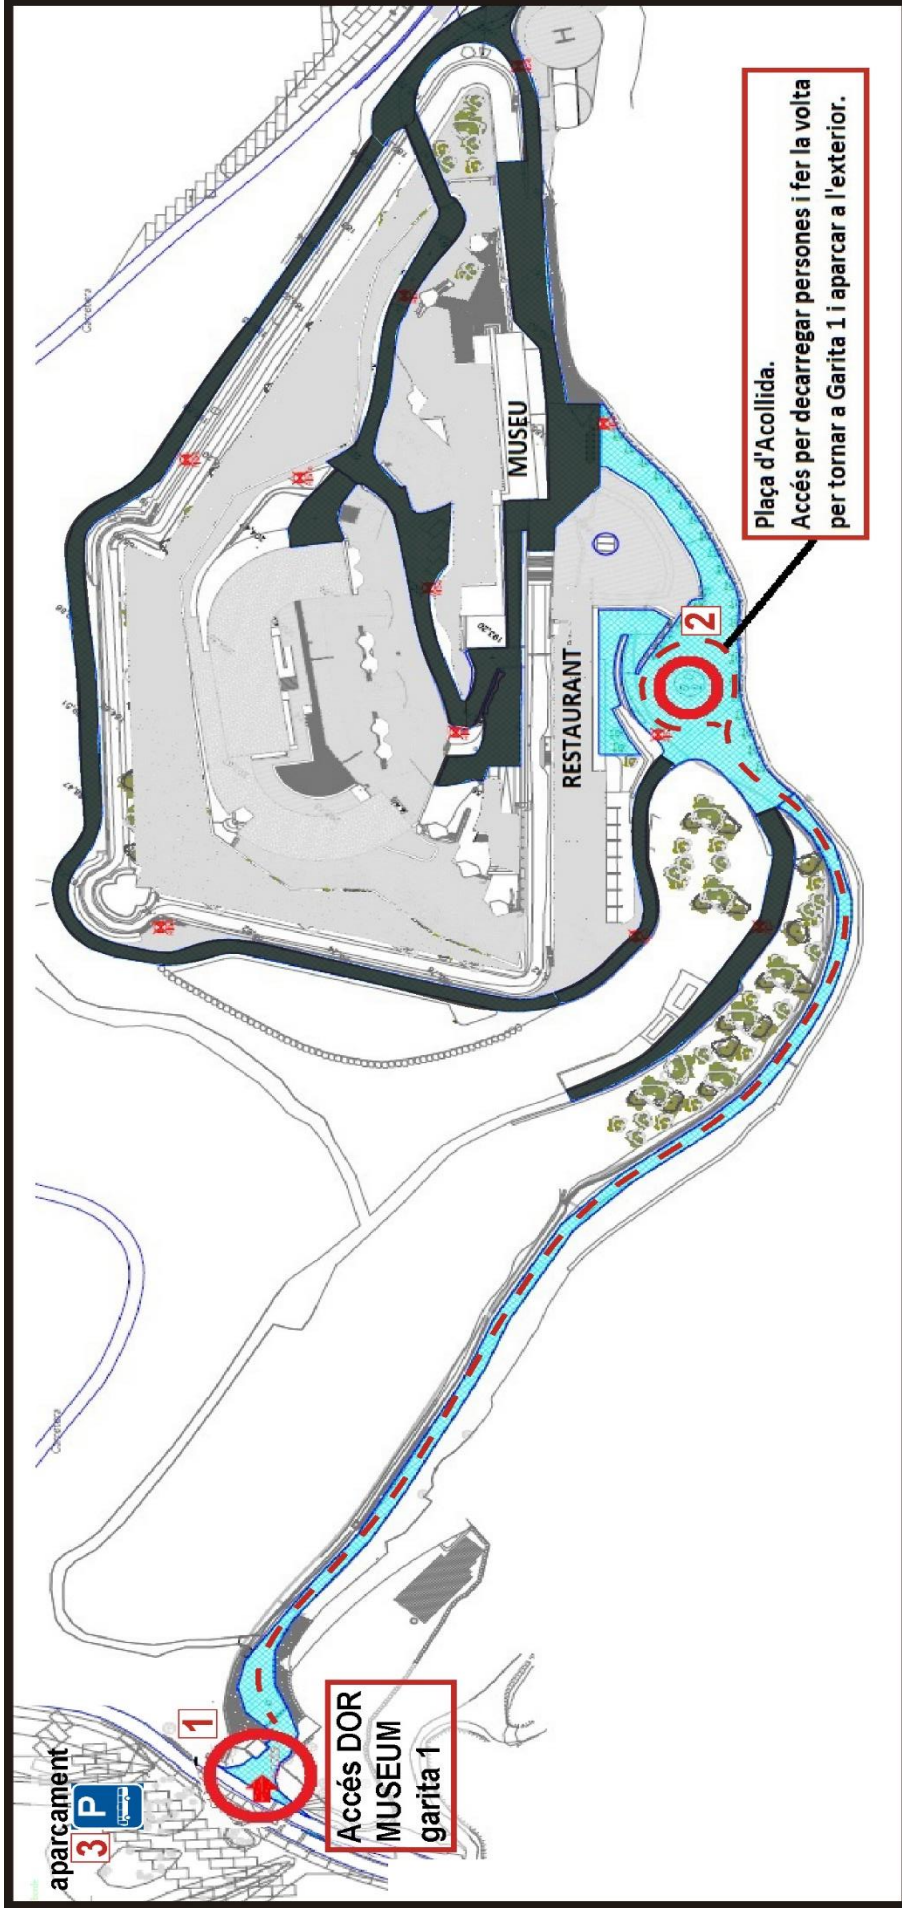

PROTOCOL VISITES I APARCAMENT AUTOCARS

CAMÍ D'ACCÉS CÒMODE PER AUTOCARS DE FINS A 10 METRES.

UBICACIÓ DOR MUSEUM:

Muntanya del Sants Metges. C/Major s/n.

Ubicació Google Maps: <https://goo.gl/maps/Rt3NZMv8Vcw>

TELF CONTACTE: 872201442

SI US PLAU, LLEGIU AMB ATENCIÓ:

- **L'entrada al recinte del Museu és per la Garita 1 de seguretat.** Per seguretat, el vigilant pot demanar el nom de la persona que ha fet la reserva i el grup/entitat que porta.
 - L'autocar ha de pujar fins a la Plaça d'Acollida (rodona), per descarregar les persones. Allà us espera el personal de museu.
 - **Després l'autocar ha d'anar a aparcar al sorral que hi ha a l'exterior** davant de la Garita 1 de seguretat o on li indiquin.
 - Un cop es quedi amb una hora de sortida, pot tornar a pujar a la Plaça d'Acollida per recollir al grup.
-

aparcament

3 P

Accès DOR
MUSEUM
garita 1

Plaçà d'Accollida.
Accés per descarregar persones i fer la volta
per tornar a Garita 1 i aparcar a l'exterior.