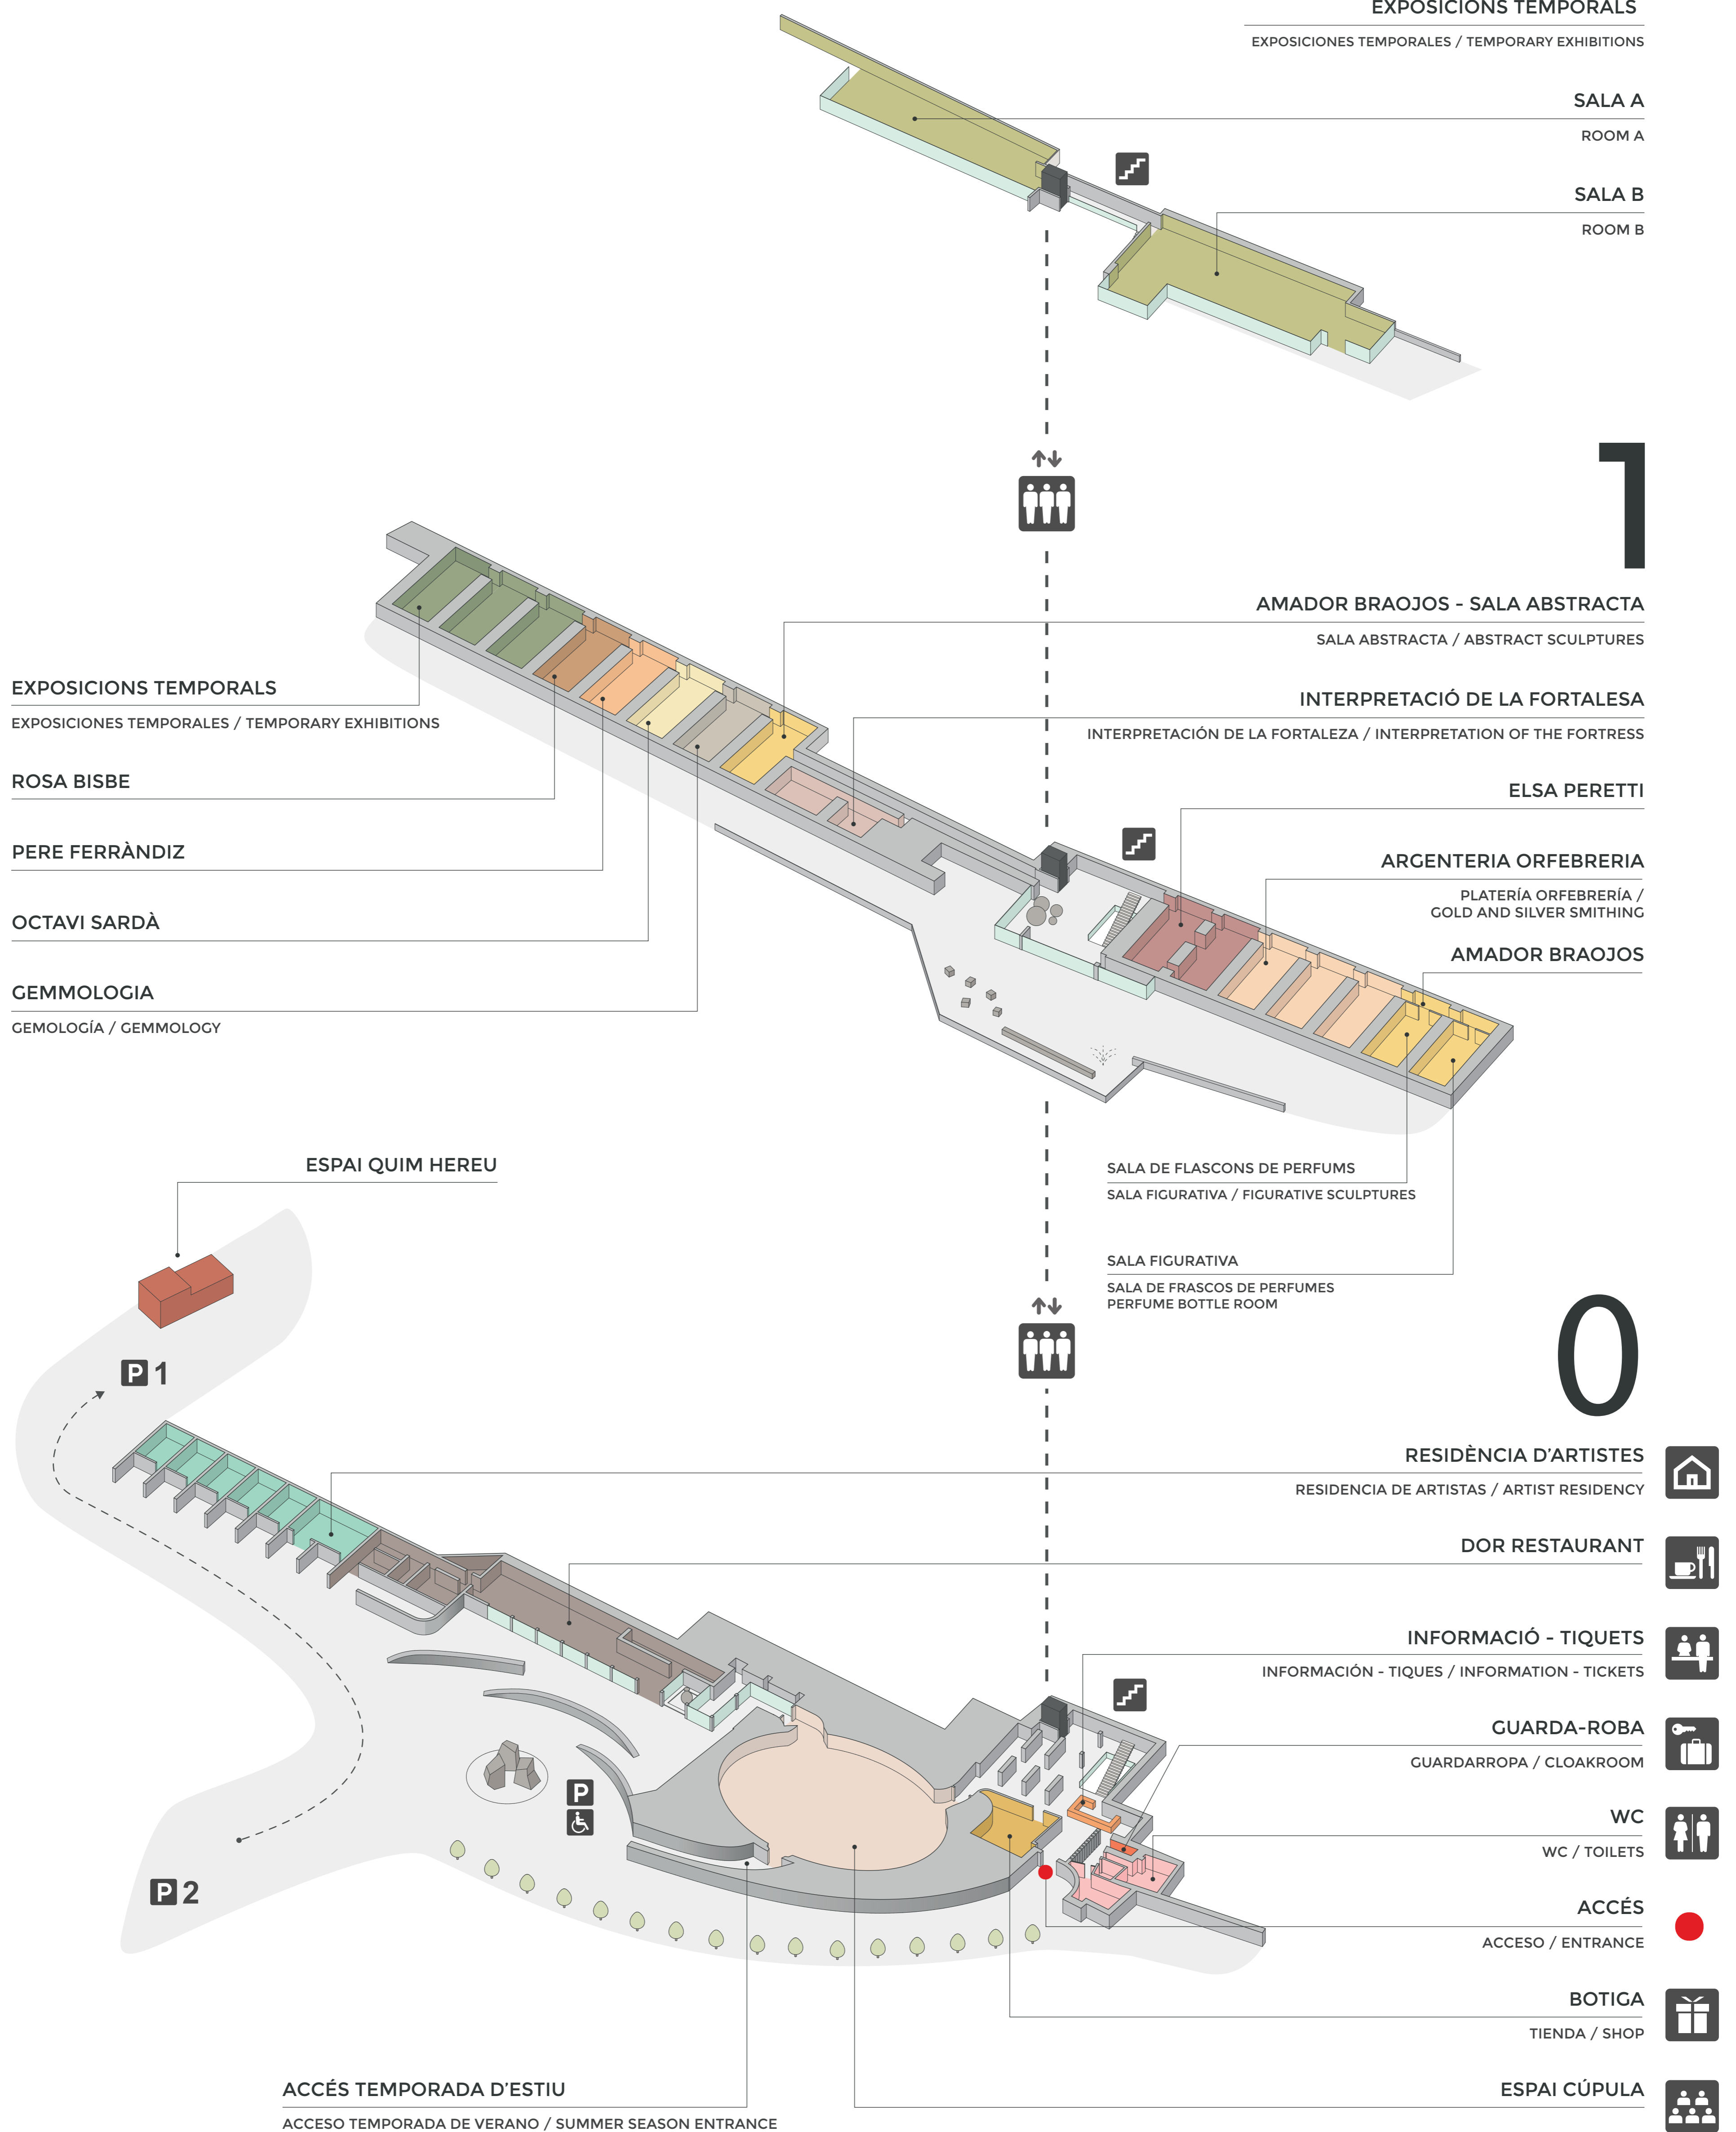

EXPOSICIONS TEMPORALS
EXPOSICIONES TEMPORALES / TEMPORARY EXHIBITIONS

SALA A
ROOM A

SALA B
ROOM B

AMADOR BRAOJOS - SALA ABSTRACTA
SALA ABSTRACTA / ABSTRACT SCULPTURES

INTERPRETACIÓ DE LA FORTALESA
INTERPRETACIÓN DE LA FORTALEZA / INTERPRETATION OF THE FORTRESS

ELSA PERETTI

ARGENTERIA ORFEBRERIA
PLATERÍA ORFEBRERÍA / GOLD AND SILVER SMITHING

AMADOR BRAOJOS

SALA DE FLASCONS DE PERFUMS
SALA FIGURATIVA / FIGURATIVE SCULPTURES

SALA FIGURATIVA
SALA DE FRASCOS DE PERFUMES
PERFUME BOTTLE ROOM

RESIDÈNCIA D'ARTISTES
RESIDENCIA DE ARTISTAS / ARTIST RESIDENCY

DOR RESTAURANT

INFORMACIÓ - TIQUETS
INFORMACIÓN - TIQUES / INFORMATION - TICKETS

GUARDA-ROBA
GUARDARROPA / CLOAKROOM

WC
WC / TOILETS

ACCÉS
ACCESO / ENTRANCE

BOTIGA
TIENDA / SHOP

ESPAI CÚPULA

EXPOSICIONS TEMPORALS
EXPOSICIONES TEMPORALES / TEMPORARY EXHIBITIONS

ROSA BISBE

PERE FERRÀNDIZ

OCTAVI SARDÀ

GEMMOLOGIA

GEMOLOGÍA / GEMMOLOGY

ESPAI QUIM HEREU

P 1

P 2

ACCÉS TEMPORADA D'ESTIU

ACCESO TEMPORADA DE VERANO / SUMMER SEASON ENTRANCE